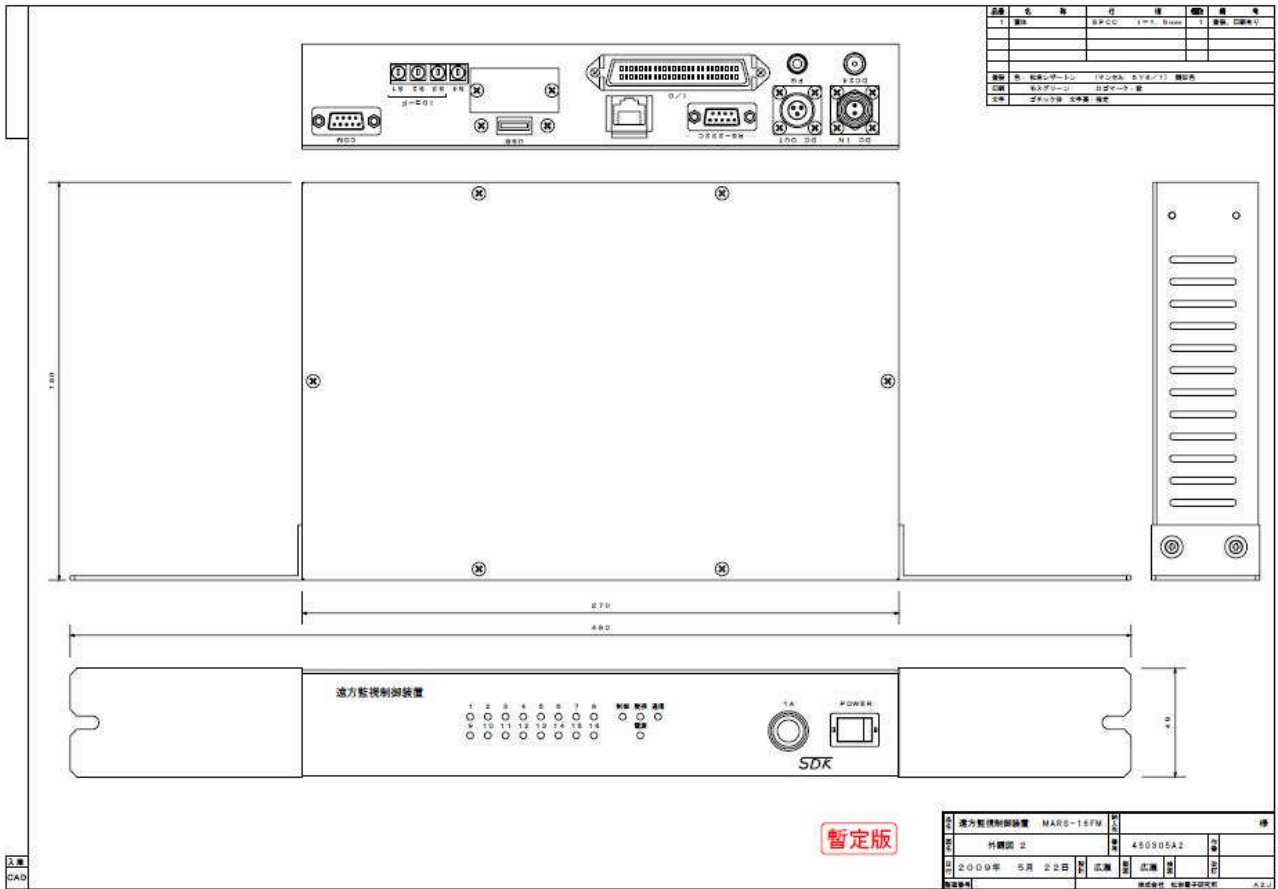

お問い合わせ先： 株式会社松栄電子研究所
TEL. 0562-91-3511(代表) FAX. 0562-91-3512
担当者： 王(ワン)、広瀬、深谷、松尾

※本資料に掲載された内容は予告なく変更することがございます