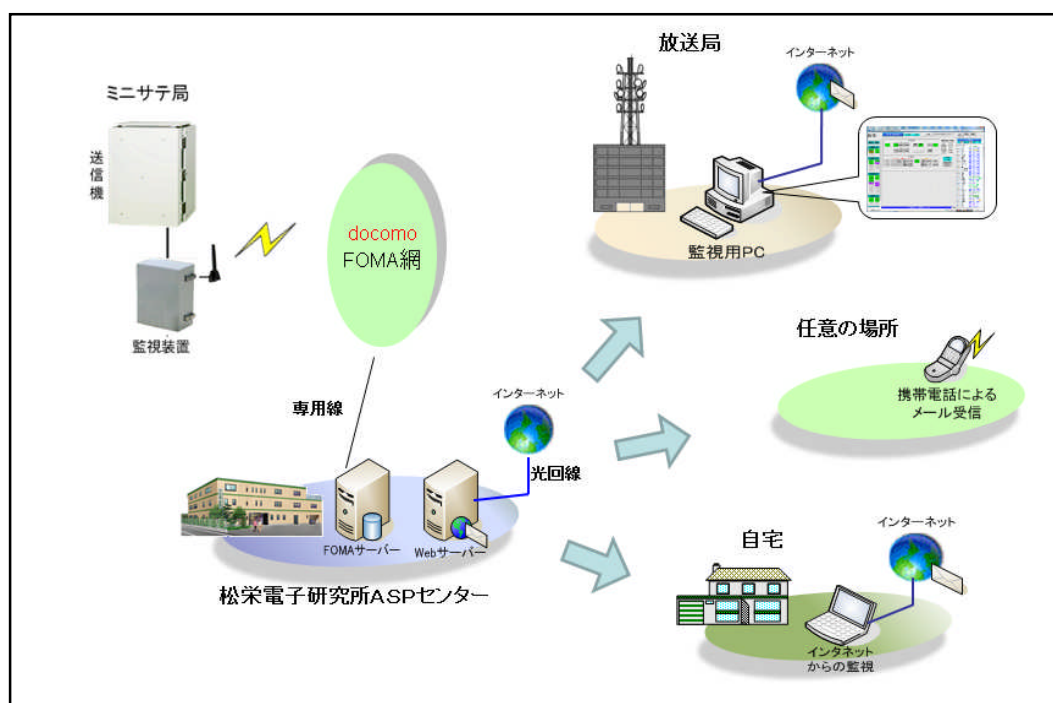

# ミニサテライト局・遠方監視装置 ご提案書

先日、御社様へミニサテライト局・遠方監視装置のご提案書を送らせて頂きました。その後放送局様から、概算費用、CNモニターの増設、全天候型で電柱などへの抱きかかえケース収納製品などのお問い合わせを頂きました。従いましてお問い合わせにお答えできる様な内容で再度ご提案をさせていただきますので、どうぞ宜しく御高配の程お願い申し上げます。

システムの基本構成は下図に示します様、弊社のASPが全局をデータ集中管理し、各民放様に対しては各局様単位にWebで監視のみを行います。

ミニサテライト局監視システム基本構成図

## ■基本仕様(ミニサテライト局は2～6社共建局対応)

1. 監視項目数-----15項目(無電圧接点)
2. 停電監視-----1項目(本体への電源供給を感知)
3. 供給電源-----DC48V
4. 通信手段-----FOMA網(その他の通信手段にも対応可能)
5. 外形寸法(本体)-----約300mm×250mm×50mm(突起部分を除く)
  - 全天候型(CNモニター無し)-----約380mm高×280mm幅×130mm奥行(突起部分を除く)
  - 全天候型(CNモニター有り)-----約560mm高×280mm幅×130mm奥行(突起部分を除く)

## ■特徴(機能・優位点)

1. 松栄電子研究所のASPセンターが、監視端末のデータを一括管理し、放送局様及び管理会社様が社内にサーバ設置するなどの管理・保守の手間及び費用は必要ありません。
2. 放送局様はインターネットに接続するパソコンから、ブラウザ(IE)で監視が可能です。
3. 異常発生時にWEB画面の音声及びインターネットメール(携帯含む)で知らせることが出来ます。
4. 一台の端末で入力接点を分割して全共建局をまかない、通報及び監視画面は局別に提供します。
5. 一日に一回の定時監視を行います。
6. 状態変化が生じると、その内容を通報してきます。この通報を素早く得るためには、各社様において常時Web画面を立ち上げておく必要があります。
7. 常時立ち上がっているWeb画面が約1秒毎に更新していますので随時監視を行っているのと同様です。