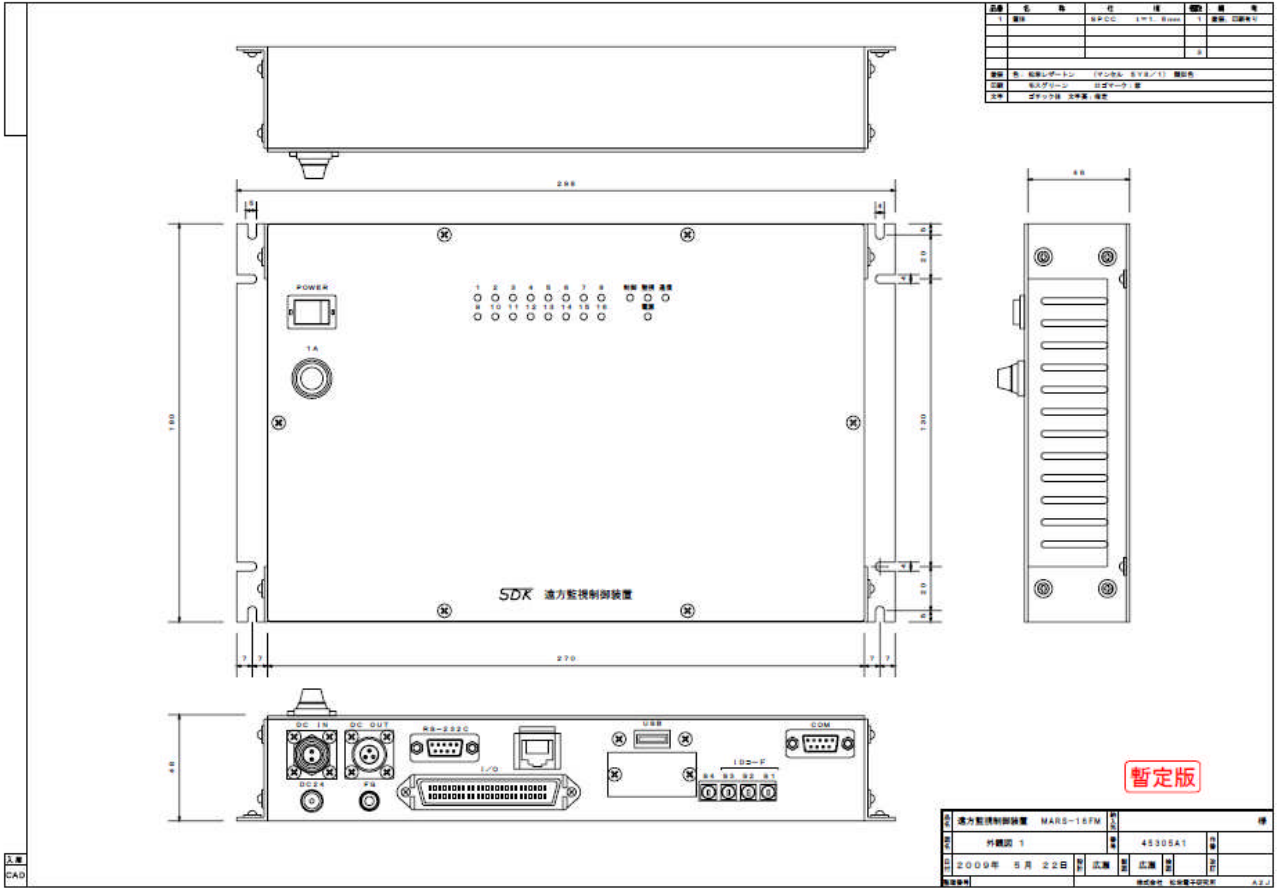

お問い合わせ先： 株式会社松栄電子研究所
TEL. 0562-91-3511(代表) FAX. 0562-91-3512
担当者： 王(ワン)、広瀬、深谷、松尾

※本資料に掲載された内容は予告なく変更することがございます