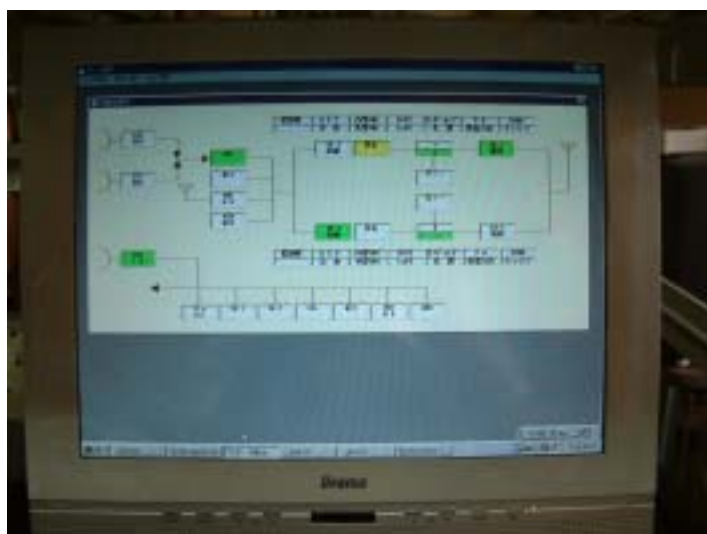

送信機内部

送信機ユニット

演奏所・送信所の操作・表示盤

送信所 操作・表示盤の制御機器

テレメータ (アナログ値) 表示

送信所系統図表示

演奏所 操作・表示盤の制御機器

中継所 端末装置