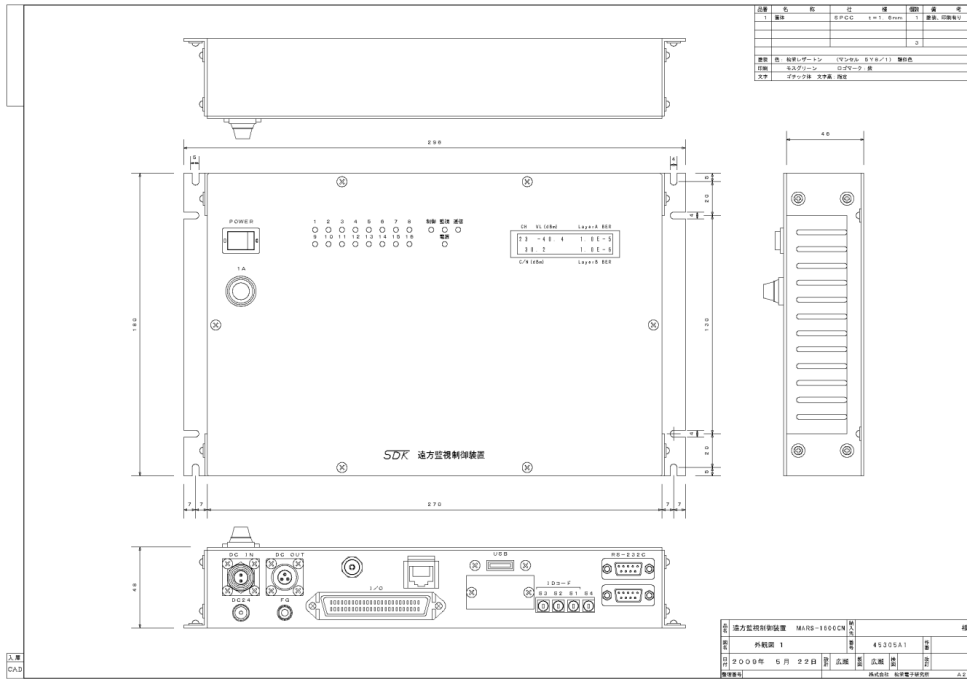

■ 図面

● MARS-1600BCN