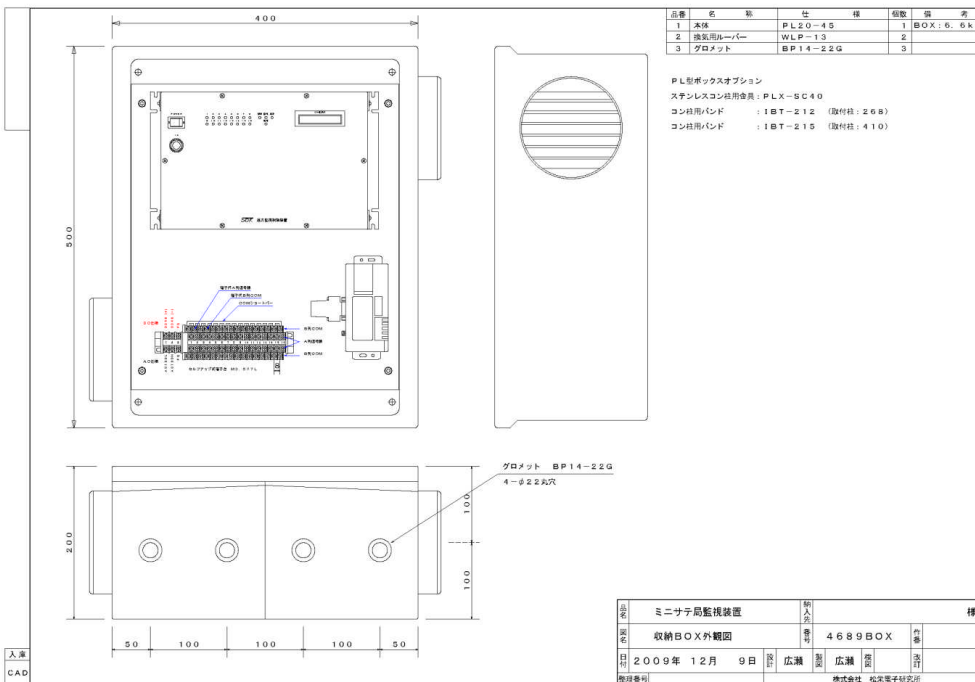

● 全天候ケース

お問い合わせ先： 株式会社 松栄電子研究所

TEL : 0561-91-3511 FAX : 0562-91-3512 WEB: <http://www.shouei.co.jp>

担当者： 王 (ワン) mail: wang@shouei.co.jp

広瀬 mail: hirose@shouei.co.jp