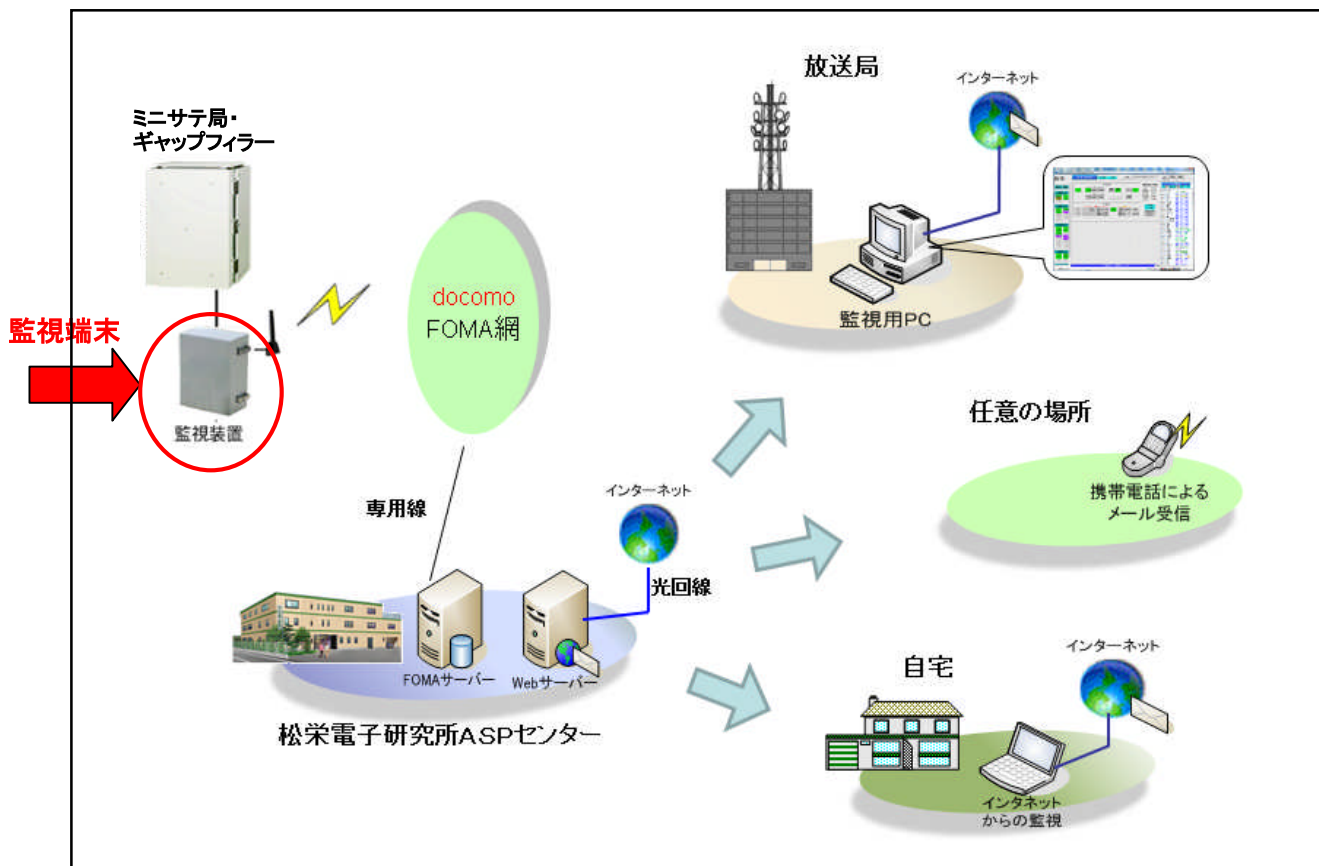

遠方監視装置

(ミニサテ・ギャップファイラー局対応)

株式会社 松栄電子研究所

- 松栄ASPセンターを使用、サーバの管理・保守の手間は不要
- 接点、CN・BERの監視が可能(CN異常・BER異常など)
- インターネットから監視可能
- 監視画面から音声警報出力可能
- メールで警報通知可能
- 共同建設局対応(各放送局様は独自の画面で監視)
- 通信にはFOMA網使用

監視システムの概略図

監視端末

■ MARS-1600MIN

- 監視接点数: 16(無電圧接点)
- CN監視: 無し
- BER監視: 無し
- 供給電源: DC48V
- 通信手段: FOMA網
- 外形寸法(本体): 270mm×180mm×50mm (突起部分を除く)

■ MARS-1600BCN

- 監視接点数: 16(無電圧接点)
- CN監視: 最大7Ch、CN値・CN異常監視
- BER監視: 最大7Ch、BER値・BER異常監視
- 供給電源: DC48V
- 通信手段: FOMA網
- 外形寸法(本体): 270mm×180mm×50mm (突起部分を除く)

■ MARS-BCN

- 監視接点数: 無し
- CN監視: 最大7Ch、CN値・CN異常監視
- BER監視: 最大7Ch、BER値・BER異常監視
- 供給電源: AC100V
- 通信手段: FOMA網
- 外形寸法(暫定) 240mm×160mm×100mm (突起部分を除く)

■ 全天候ケース

- 外形寸法: 約500mm高×400mm幅×200mm奥行
(突起部分を除く、巻末の図面参照)

リモコンシステム価格表